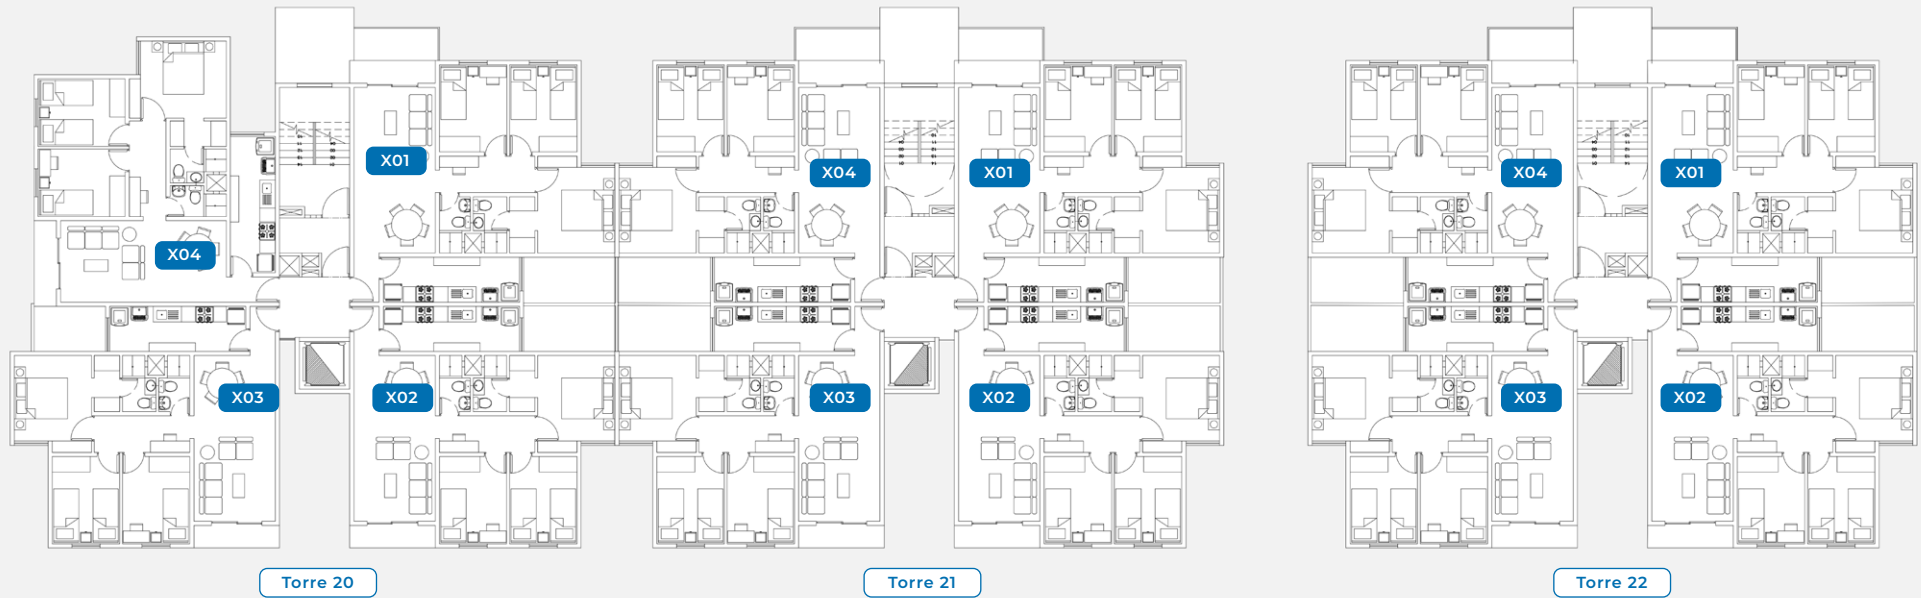

VISTA PARQUE INTERIOR

ESTACIONAMIENTOS

CLASEM se reserva el derecho de realizar modificaciones sin previo aviso a los productos y proyectos mostrados en la presentación.

Planimetría - Etapa 5

ENTREGA INMEDIATA