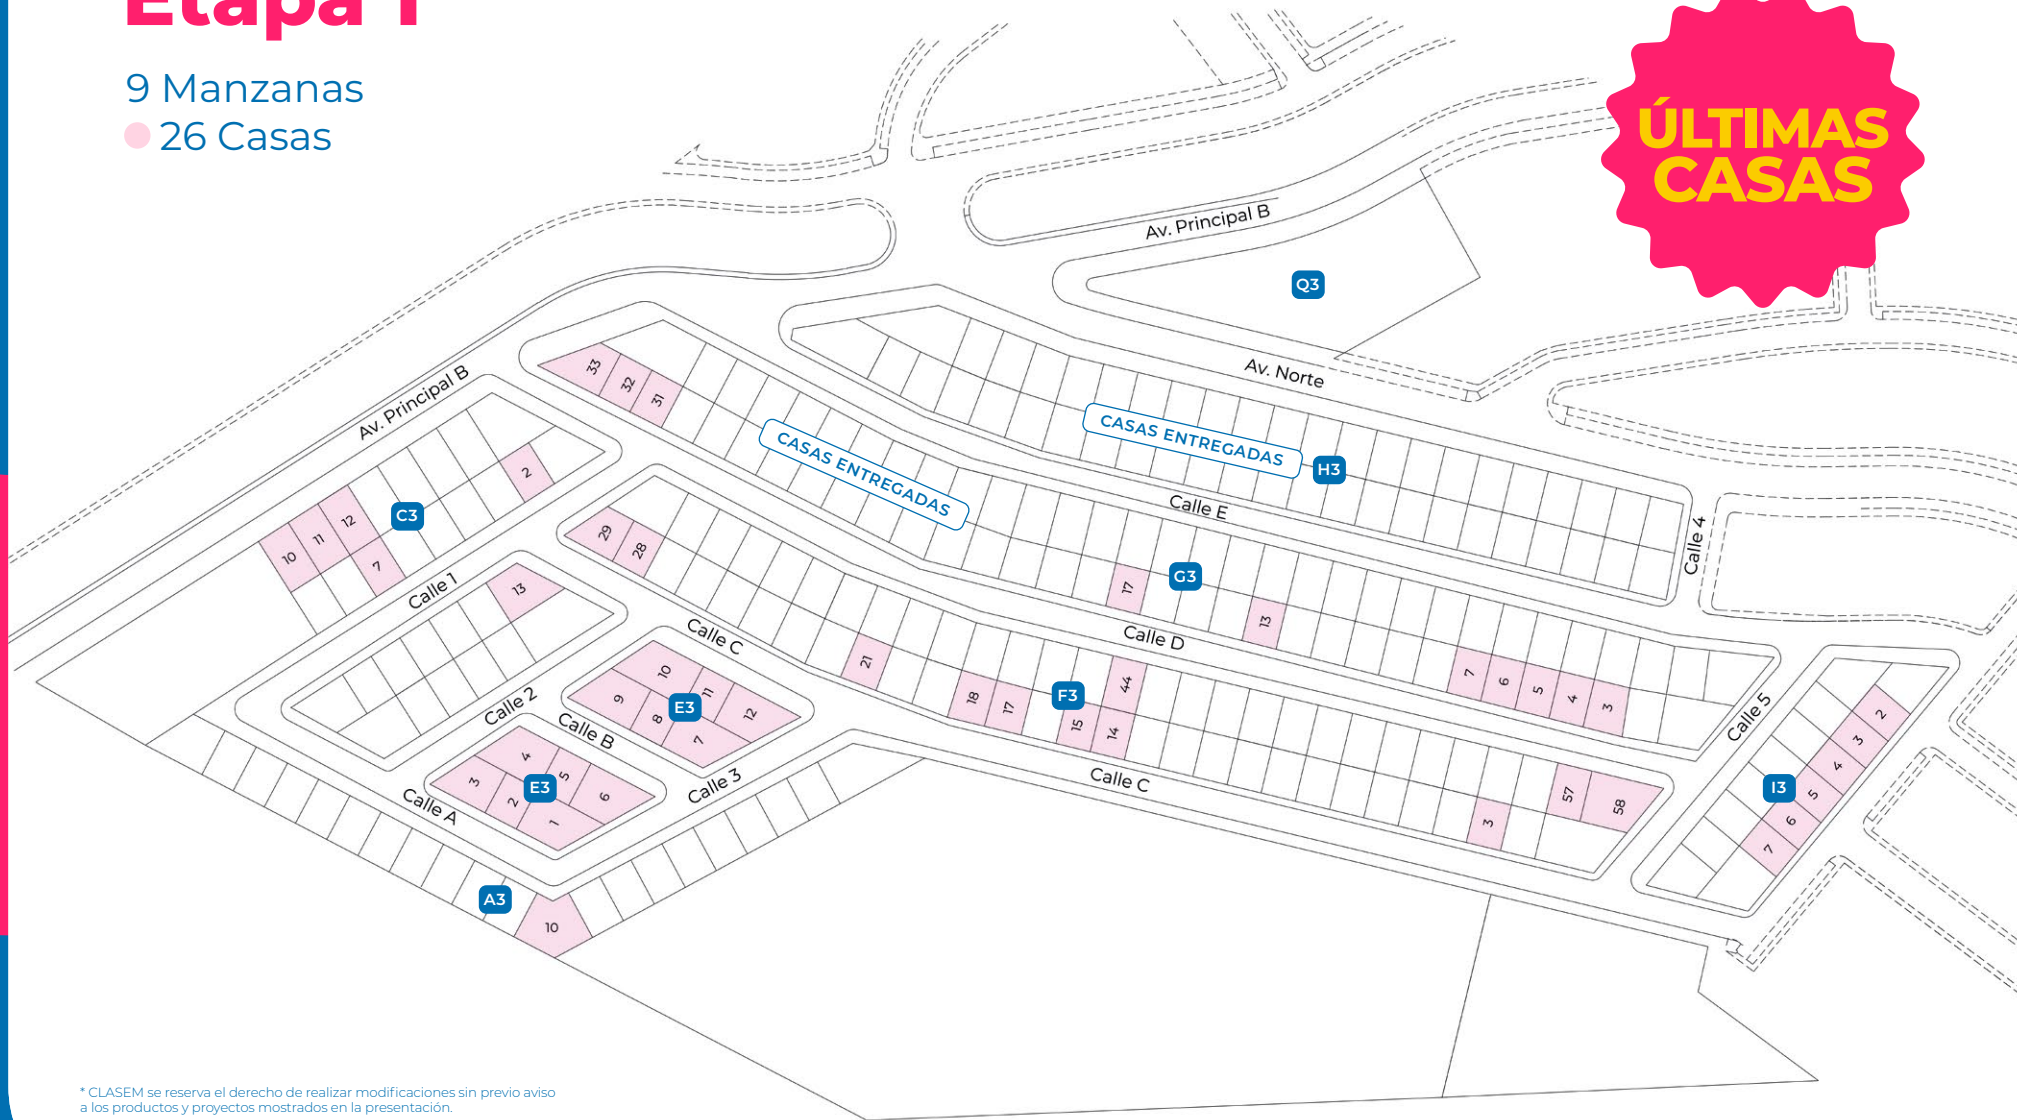

AREQUIPA

TACNA

PIURA

CHICLAYO

TRUJILLO

HUANCAYO

ICA

CUSCO

# Etapa 1

9 Manzanas

● 26 Casas

\* CLASEM se reserva el derecho de realizar modificaciones sin previo aviso a los productos y proyectos mostrados en la presentación.

Las Lomas  
de Yura

Crédito  
Mivivienda