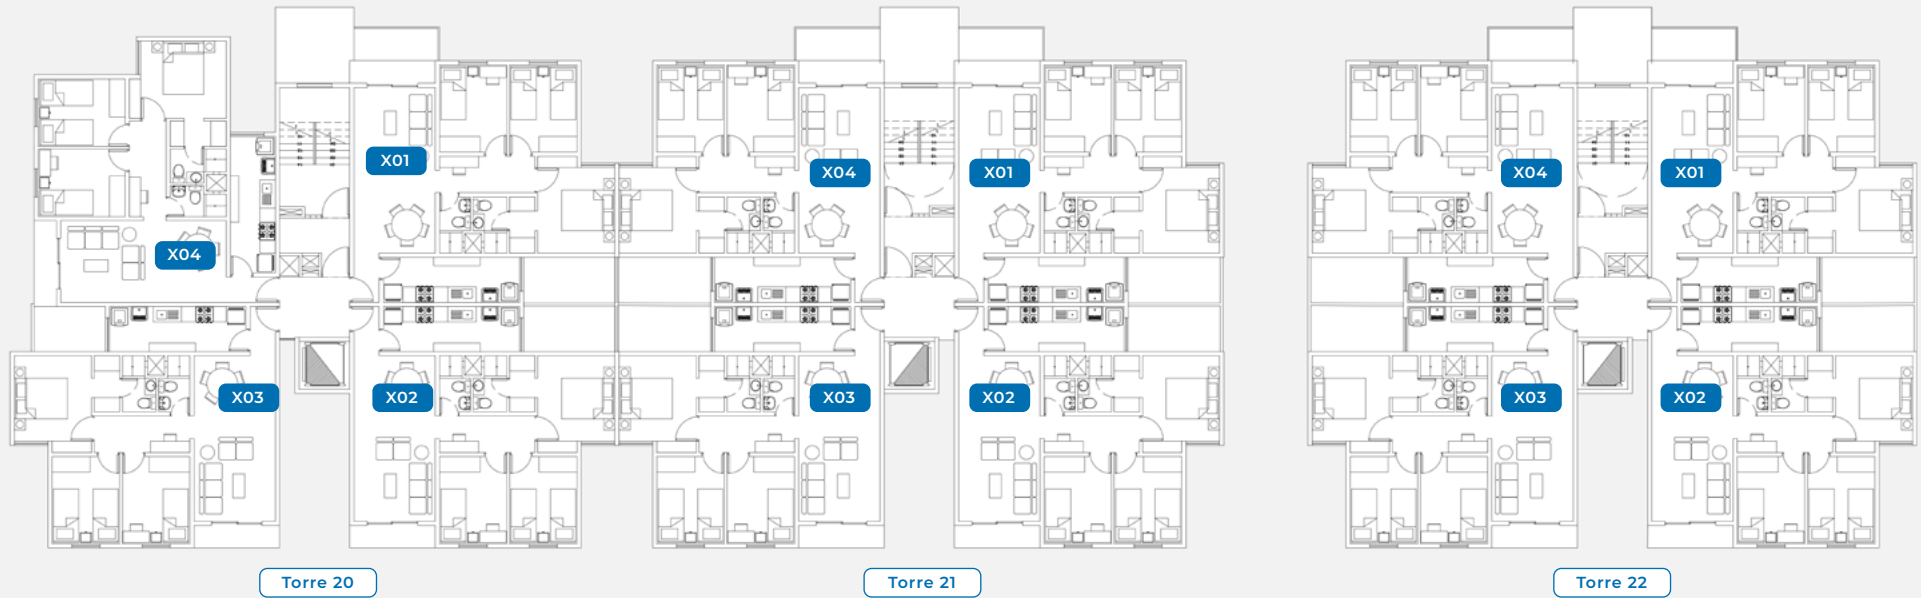

VISTA PARQUE INTERIOR

ESTACIONAMIENTOS

CLASEM se reserva el derecho de realizar modificaciones sin previo aviso a los productos y proyectos mostrados en la presentación.

Planimetría - Etapa 5

EN CONSTRUCCIÓN