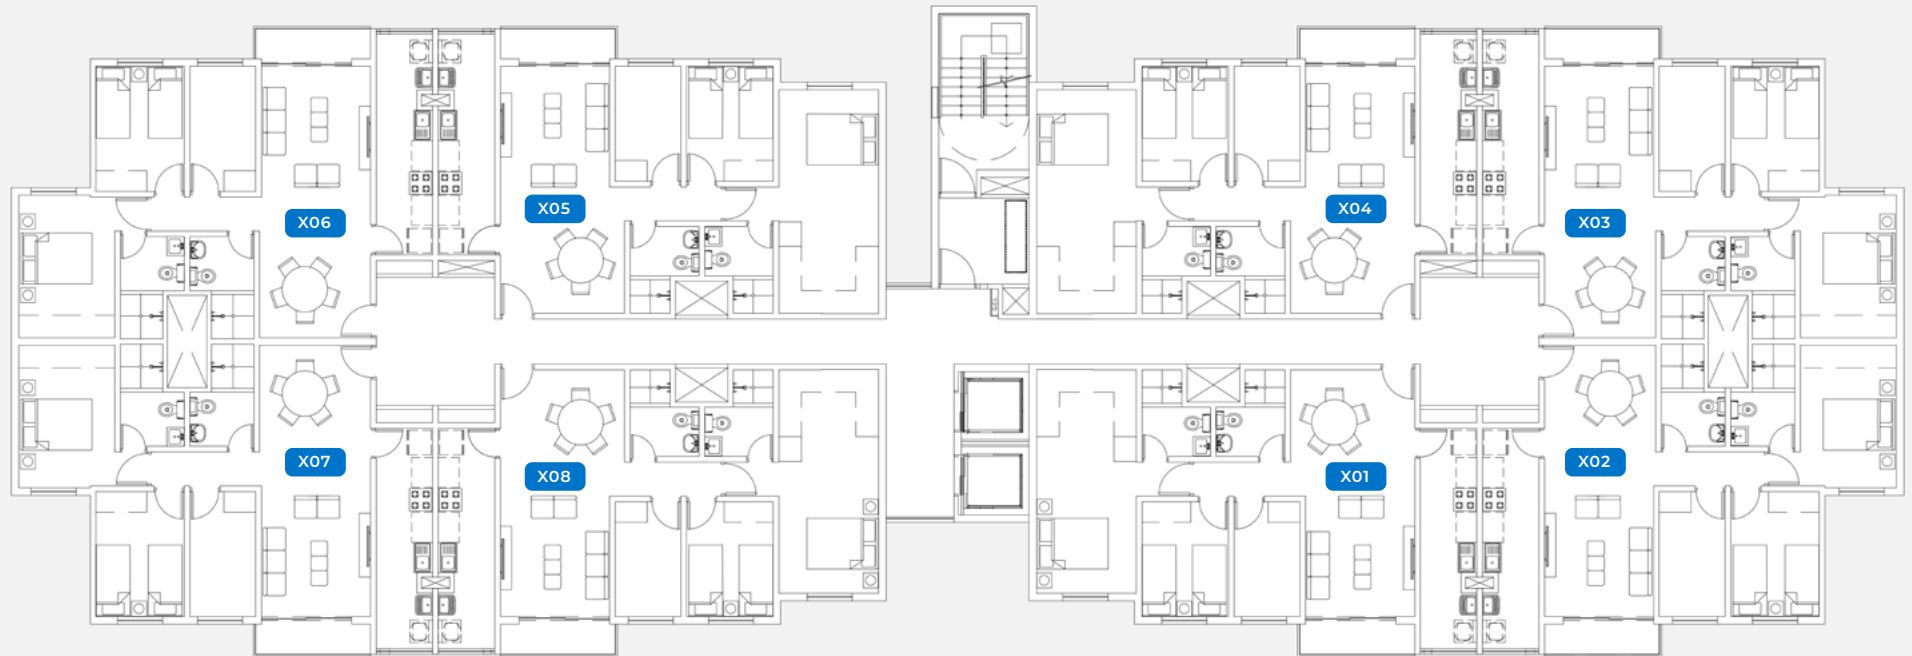

VISTA AL MISTI

ESTACIONAMIENTOS

CLASEM se reserva el derecho de realizar modificaciones sin previo aviso a los productos y proyectos mostrados en la presentación.

Planimetría Fase 2

ENTREGA INMEDIATA