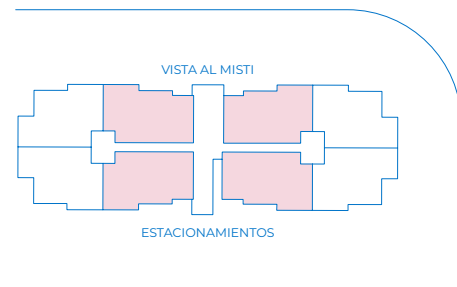

Planimetría General

ENTREGA INMEDIATA

Tipo A

Fase 2 - Torre 2

Área desde

80.74 m²

3 Dormitorios

BENEFICIOS DE TU NUEVO DEPA

- AHORRO DE ENERGÍA** (Lightbulb icon)
- CONSUMO RACIONAL DE AGUA** (Water tap icon)
- ESTAC. DE BICICLETAS** (Bicycle icon)
- TERMA ELÉCTRICA** (Water heater icon)

Tipo B

Fase 2 - Torre 2

Área desde

76.42 m²