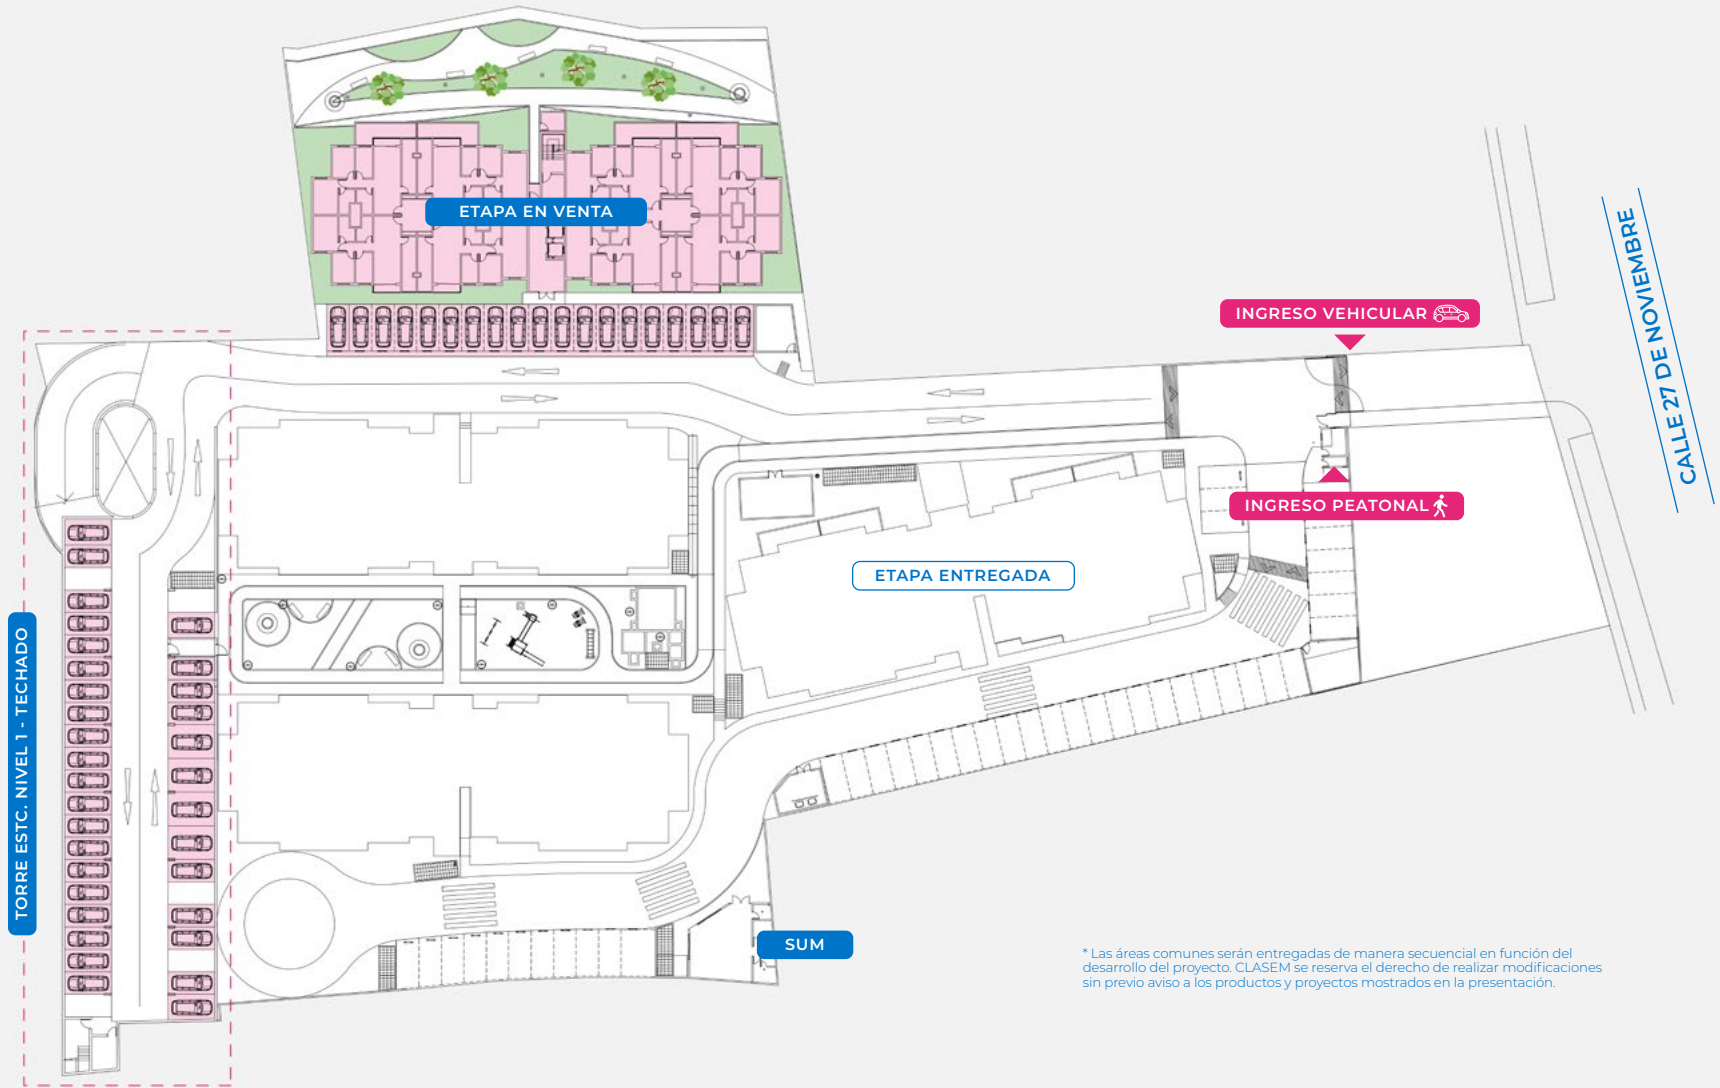

* Las áreas comunes serán entregadas de manera secuencial en función del desarrollo del proyecto. CLASEM se reserva el derecho de realizar modificaciones sin previo aviso a los productos y proyectos mostrados en la presentación.

Planimetría General

ENTREGA INMEDIATA